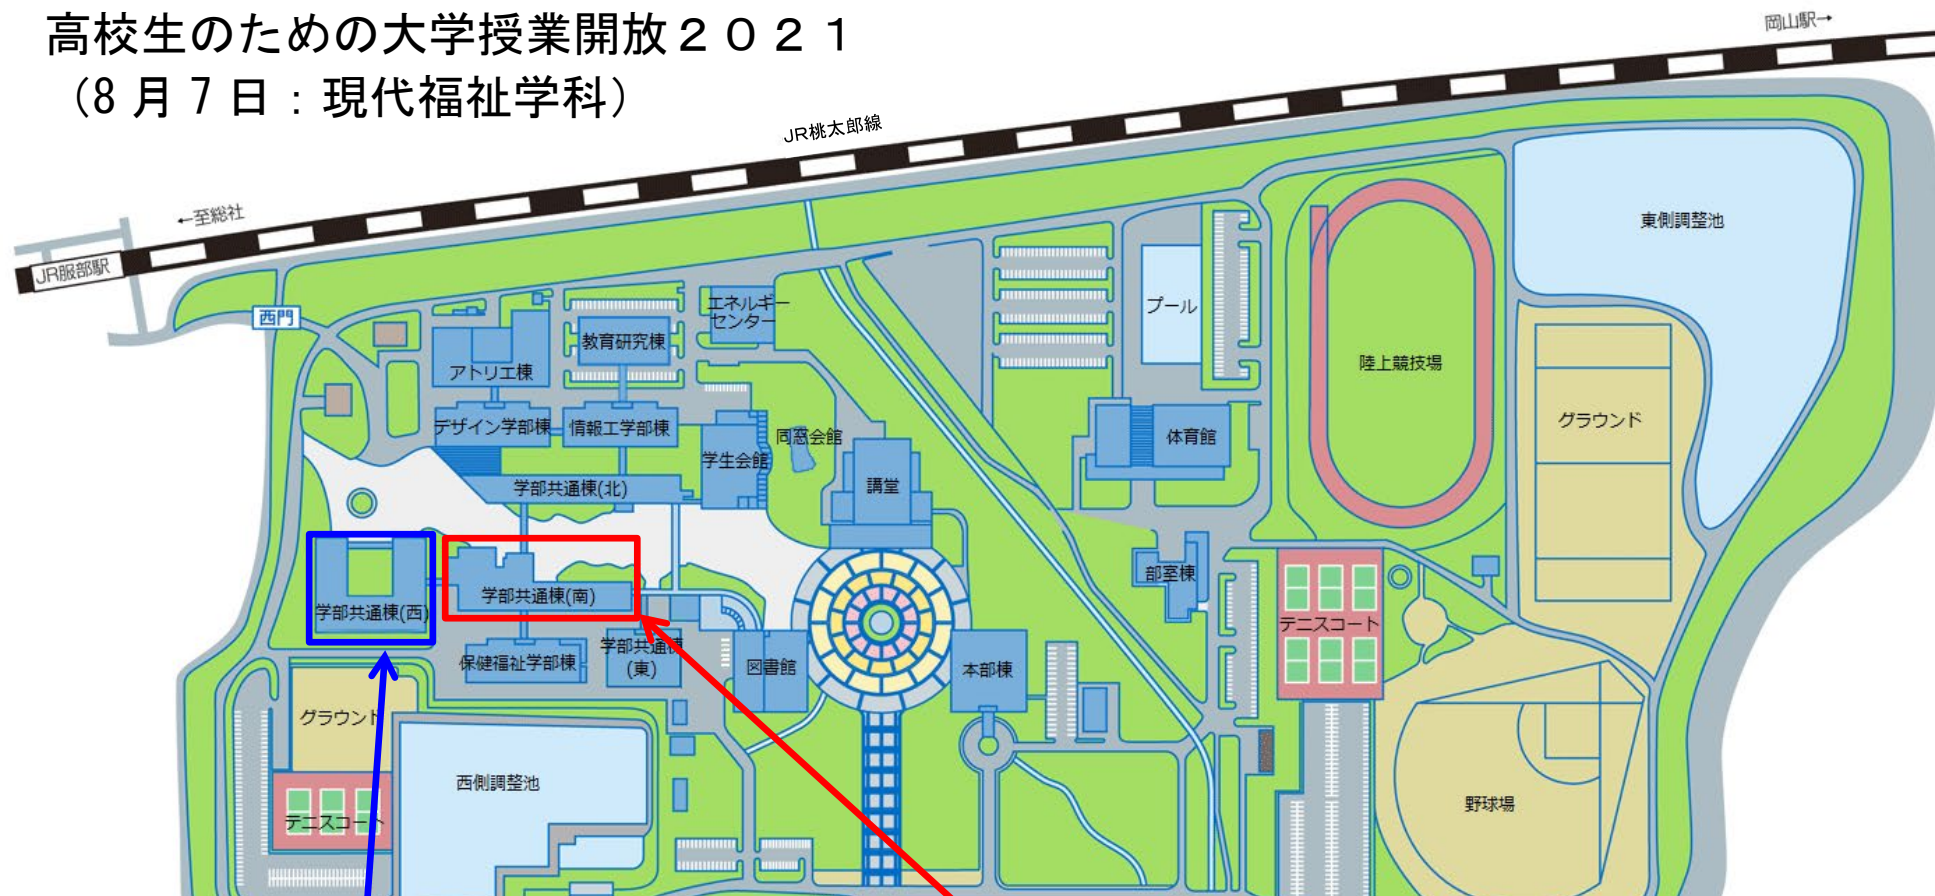

高校生のための大学授業開放2021 (8月7日：現代福祉学科)

介護福祉士だからできること(講義)学部共通棟(西)1階 5108 講義室
11:00-11:40 講義
参加者は、10:30-11:00 の間に受付を済ませ、学部共通棟(西)1階
5108 講義室に集合してください。

すべての人々の健康と幸福の増進のために(講義)学部共通棟(南)2階 8206 講義室
10:00-10:45 講義
参加者は、9:30-10:00 の間に受付を済ませ、学部共通棟(南)8206 講義室に集合して
ください。

ソーシャルワーカーが求められている理由(講義)学部共通棟(南)2階 8206 講義室
11:00-11:40 講義
参加者は、10:30-11:00 の間に受付を済ませ、学部共通棟(南)8206 講義室に集合して
ください。